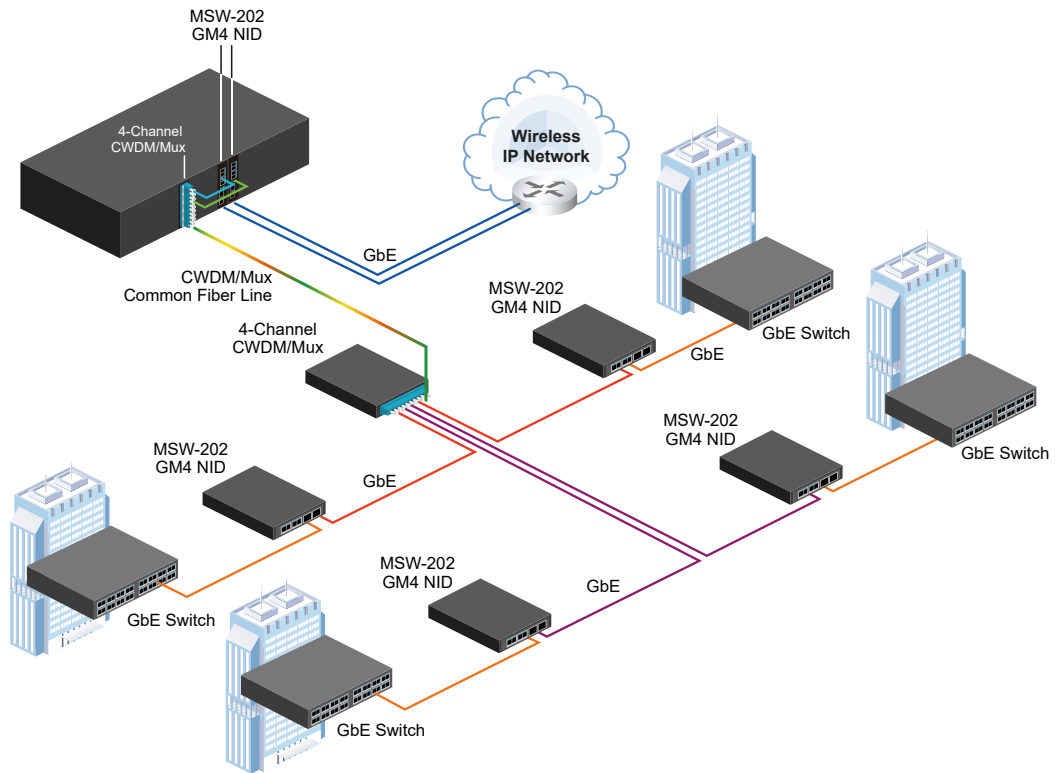

多通道 CWDM 傳輸 (香港電訊盈科)

客戶：PCCW

電訊盈科有限公司 (PCCW) 是一家總部位於香港的公司，在電信、媒體、IT 解決方案、房地產開發、投資和其他業務中擁有權益。電訊盈科持有香港電訊服務供應商香港電訊 (HKT) 的多數股權。HKT 提供廣泛的服務，包括本地電話、本地數據、寬帶、國際電訊、流動電話和其他電訊業務，例如客戶處所設備銷售、外包、諮詢和聯絡，以滿足香港公眾、本地和國際企業的需求中心。

CTC 解決方案

- Copper
- λ 1
- λ 2 over Fiber (Ethernet)
- λ 3 over Fiber (Ethernet)
- λ 4 over Fiber (T1s & Ethernet)
- λ 4 over Fiber (Ethernet)
- CWDM Common Fiber

■ 透過在一個單芯光纖上使用 CWDM Mux/Demux 實現 IP / Internet 中繼、傳輸和擴展傳輸容量。

產品解決方案：FRM220 多重接入平台、轉發器、10G 3R 轉發器、CWDM 復用 / 解復用、1G 乙太網媒體轉換器和交換機。

■ 透過 CWDM 進行有線電視傳輸

產品解決方案：FRM220 多重接入平台、轉發器、單芯光纖上的 CWDM Mux / Demux、1G 乙太網媒體轉換器和交換機。

■ 關鍵成功因素：非常低的插入損耗

關於主向位科技

主向位科技股份有限公司自 1993 年成立以來，致力於網路通訊產品研發、製造與行銷，尤其專注於光纖技術、乙太網技術及寬頻接入技術的融合，以領先的技術和高品質的服務為動力，公司持續穩定成長，成為全球寬頻光纖網路接入設備解決方案的主要供應商。